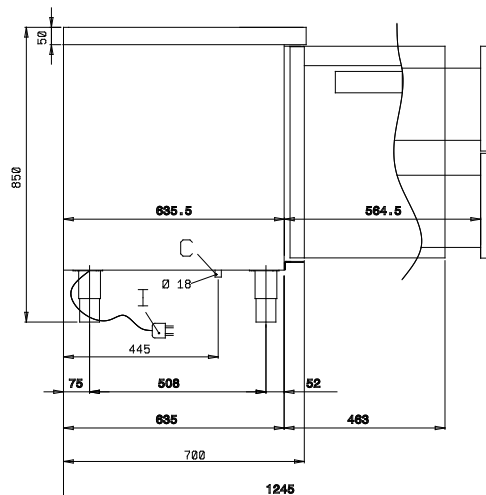

FORKLARING

	RCSF3M3 728517	RCSF3M22 728519	RCSF3M34 727010
C - Vandafløb	16mm	16mm	16mm
I - Eltilslutning	230 V, 1N, 50	230 V, 1N, 50	230 V, 1N, 50

www.zanussiprofessional.com