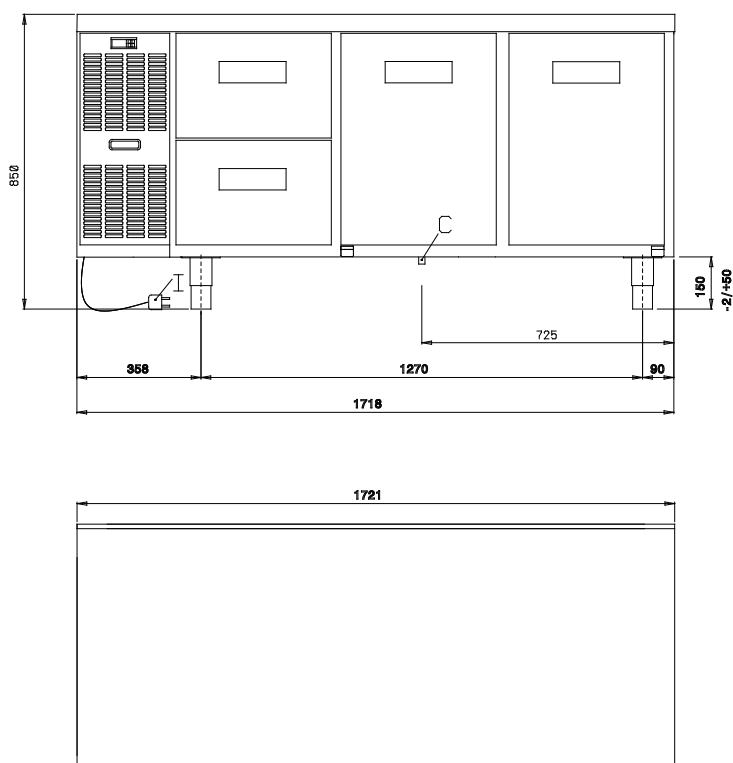

FORKLARING

	RCSF3M3 728517	RCSF3M22 728519	RCSF3M34 727010
C - Vandafløb	16mm	16mm	16mm
I - Eltilslutning	230 V, 1N, 50	230 V, 1N, 50	230 V, 1N, 50

www.zanussiprofessional.com