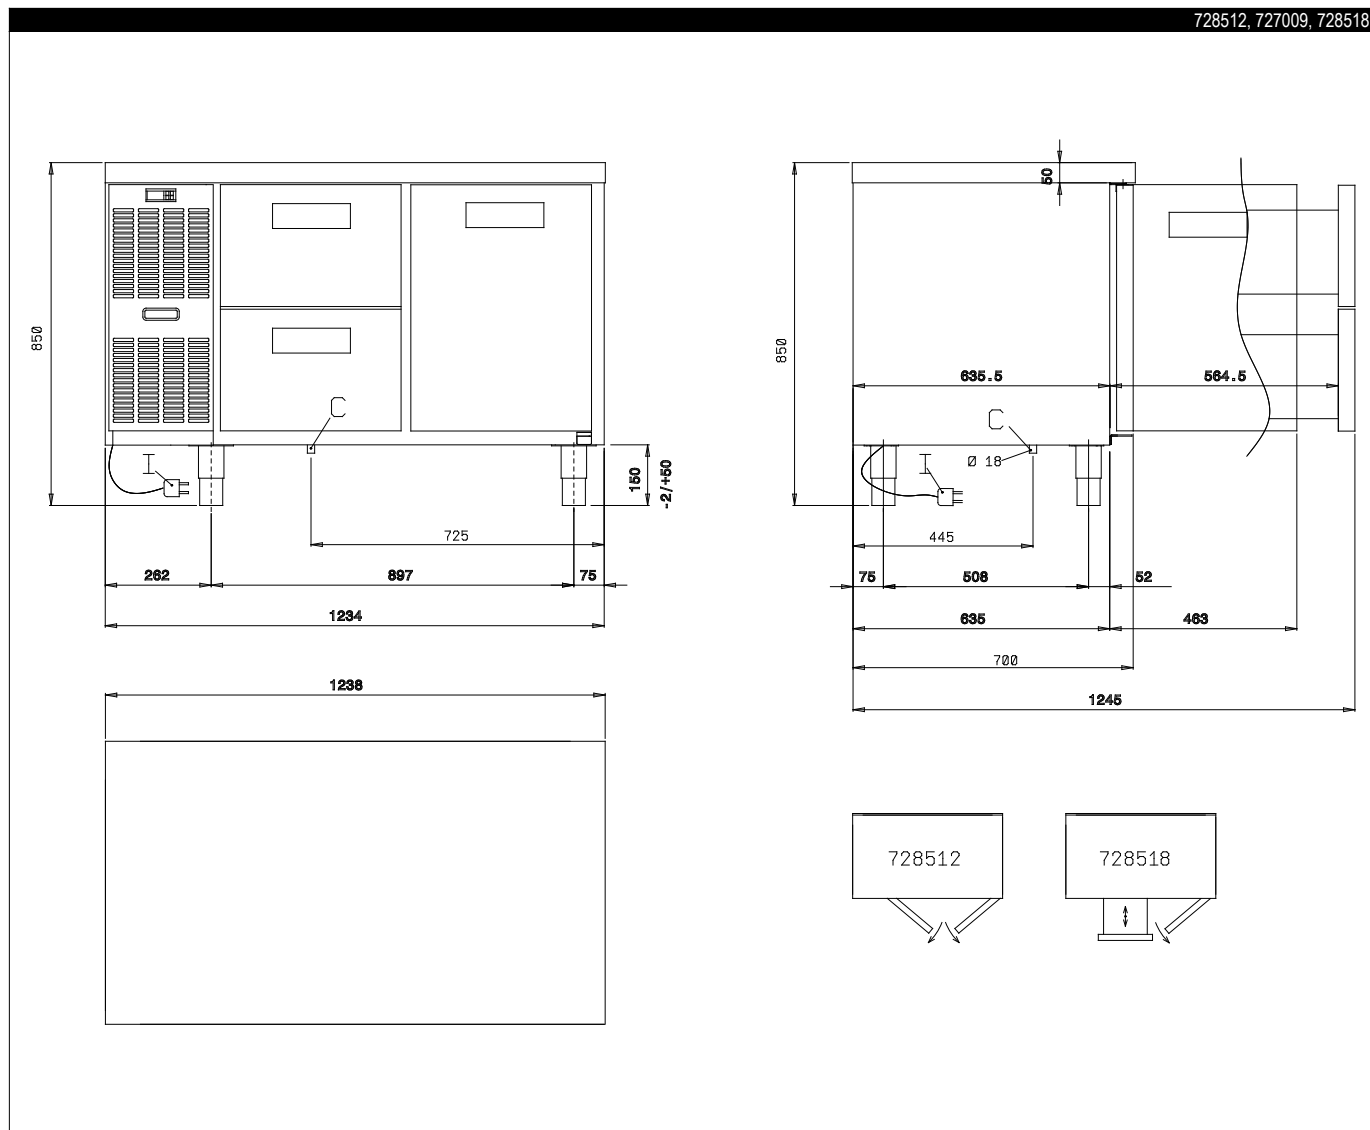

FORKLARING

	RCSF2M2 728512	RCSF2M12 728518	RCSF2M24 727009
C - Vandafløb	16mm	16mm	16mm
I - Eltilslutning	230 V, 1N, 50	230 V, 1N, 50	230 V, 1N, 50

www.zanussiprofessional.com