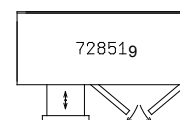

www.zanussiprofessional.com

**FORKLARING**

	RCSF2M2 728512	RCSF2M12 728518	RCSF2M24 727009
C - Vandafløb	16mm	16mm	16mm
I - Eltilslutning	230 V, 1N, 50	230 V, 1N, 50	230 V, 1N, 50

www.zanussiprofessional.com