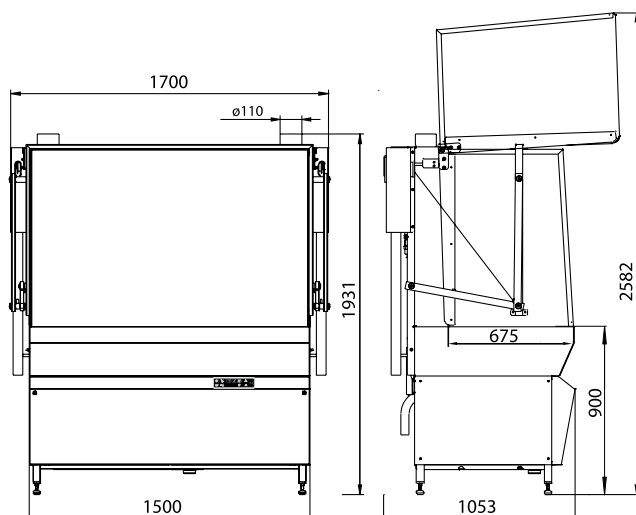

Tekniske data

8150

Afløbsdimension	Ø mm
Spænding	Volt+E/Hz
Tilslutningseffekt (standard)	kW
Vandtilslutning	R"
Vasketid	min.
Vaskevolumen max.	H x B x D
Vasketank indhold	liter
Skylletid	ca. sek.
Skylletank indhold	ca. liter
Skyllevand temperatur	ca.°C
Vandforbrug pr. vask	ca. liter

40
400 / PE / 50
18,5
1/2
2 - 4 - 6
940x1340x800
165
30
31
85
16

JEROS INHOUSE - 09.2009
På til ændringer forbeholdes.

JEROS A/S

Nyborgvej 8
DK-5750 Ringe

Tel: 0045 63 62 39 13
Fax: 0045 62 62 33 01

E-mail: jeros@jeros.com
Http: www.jeros.com