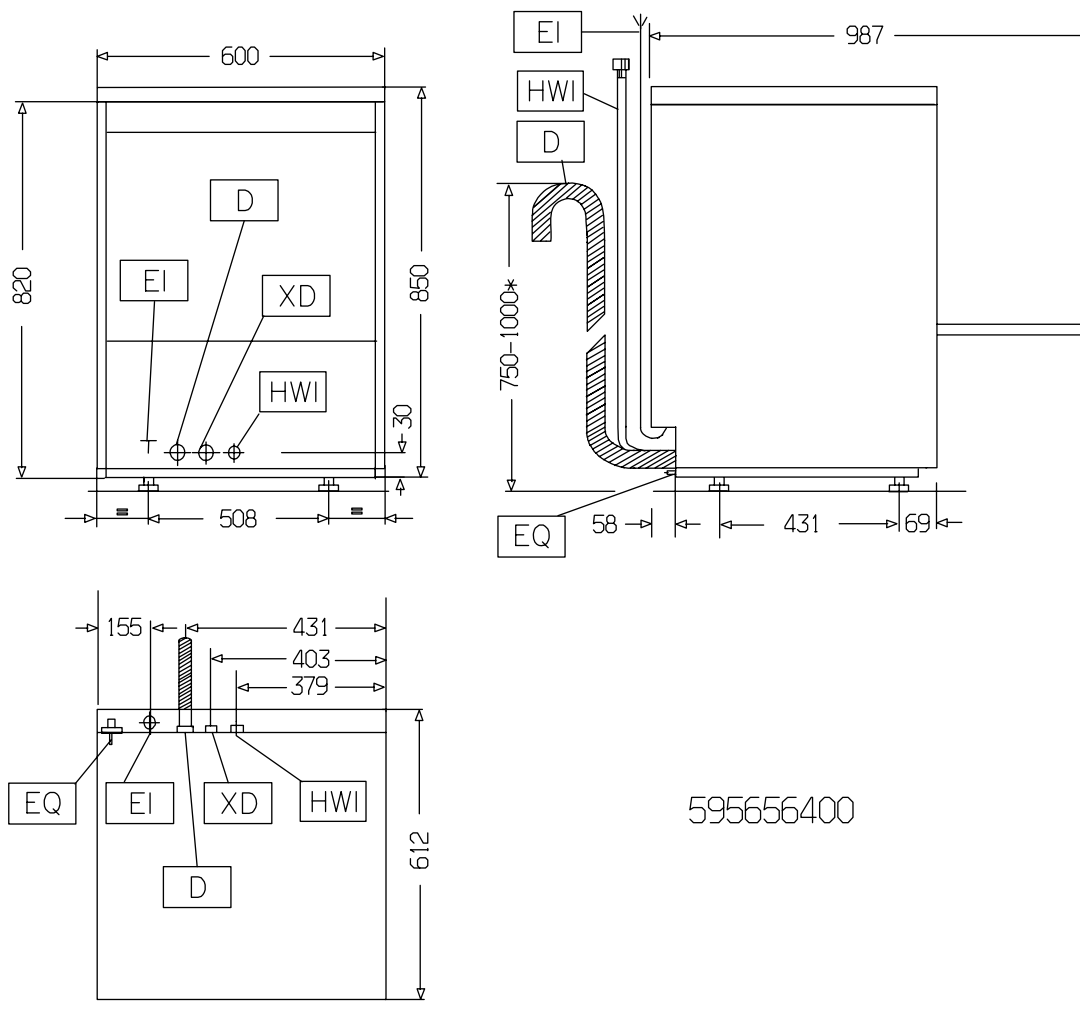

www.zanussiprofessional.com

595656400

FORKLARING

	ZUCAIDP 502050	ZUCAIDD 502057
D - Vandafløb	20.5mm	40 mm
EI - Eltilslutning	400 V, 3N, 50	400 V, 3N, 50
EQ - Equipotential forbindelse	●	●
HWI - Varmtvands tilslutning	G 3/4"	G 3/4"
XR - Tilslutning for opvaskemidels dispenser	●	●